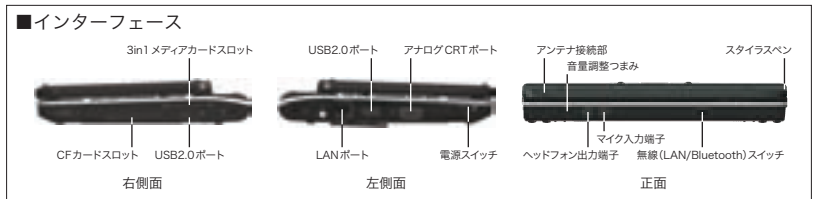

バッテリー (NBATZZ04:黒モデル用)

約3.3時間駆動を実現するバッテリー。本体付属品と同じです。

ラージバッテリー (LBATZZ02:黒モデル用)

最大約6.6時間の長時間駆動が可能になります。

ACアダプタ (ACDPZZ03)

小型ACアダプタ。本体付属品と同じです。

横浜発・工人舎の「ものづくり」

工人舎は、長年のパーソナルコンピュータ開発の経験を持つメンバーが結集した、横浜生まれのPCメーカーです。私たちは企画開発の段階から、お客様の立場になってPCのあるべき姿を追求します。お客様に本当に喜んでもらえるPCを創り、お客様に近い企業であり続けること、それが工人舎の目指す「ものづくり」です。